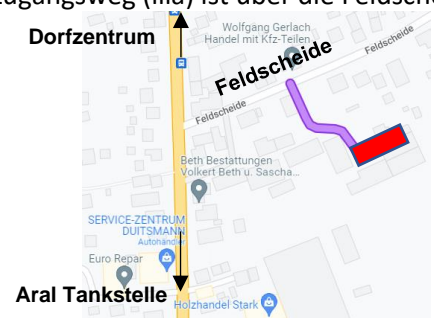

Liebe Dorfgemeinschaft,

mit großer Freude präsentieren wir Ihnen auch im Jahr **2022** wieder das Programm des lebendigen Adventskalenders. Wir haben nachgerechnet: Es handelt sich um den 7. Lebendigen Adventskalender in Schenefeld. Gastgeber sind Privatleute, Firmen und Verbände sowie die Kirchengemeinde in Schenefeld. Sie sind als Dorfbewohner eingeladen, ab 18:00 Uhr (bitte Ausnahmen beachten) eine oder mehrere besinnliche Stunden gemeinsam mit den Gastgebern zu verbringen. Die Kirchengemeinde macht am ersten Advent während der Kirchengemeindegewahl den Anfang. Linksseitig finden Sie das vollständige Programm mit allen Gastgebern, denen wir hiermit herzlich danken. Dieses Jahr wird der Weihnachtsmarkt (rot) nicht wie gewohnt an der Bonifatius Kirche stattfinden, sondern in der H(e)inrich-Witt-Straße. Der Zugangsweg (lila) ist über die Feldscheide zu erreichen.

Stellvertretend für alle Gastgeber und Veranstalter wünschen wir Ihnen eine schöne Adventszeit und ein gesundes, friedliches sowie glückliches neues Jahr.

Es grüßt Sie herzlich
Ihr **Gewerbe- und Bürgerverein Schenefeld e.V.**

P.S.: Wer nächstes Jahr auch als Gastgeber dabei sein möchte, der kann sich gerne unter vorstand@gewerbeverein-schenefeld.de anmelden.

Komm auch Du!
VERBESSERE DAS DORFLEBEN –
KOMM ZUM GEWERBE- UND BÜRGERVEREIN SCHENEFFELD!